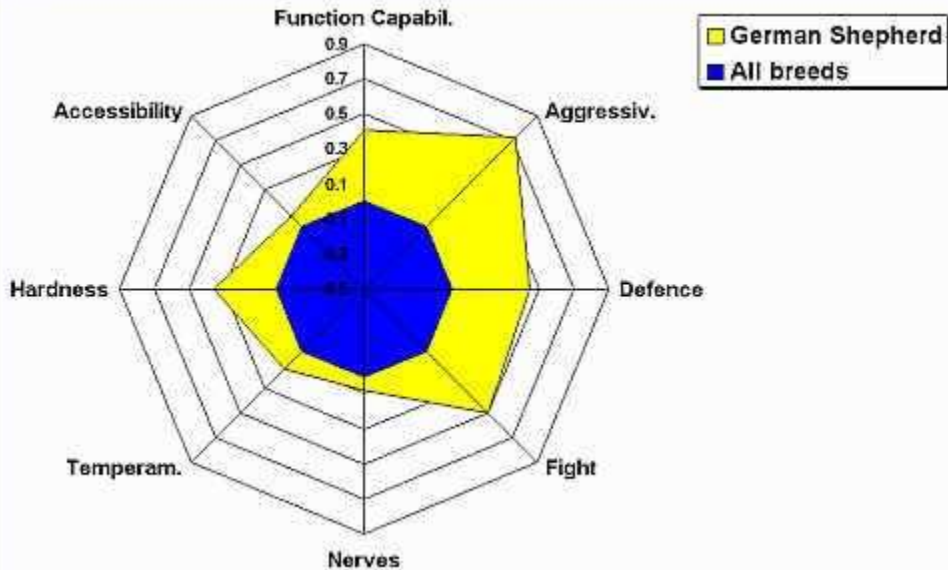

■ All breeds
■ Belgian tervueren

Function Capabil.

Function Capabil.

0.3

0.2

0.1

0

-0.1

-0.2

-0.3

-0.4

-0.5

■ All breeds
■ Hovawart

Accessibility

Aggressiv.

Hardness