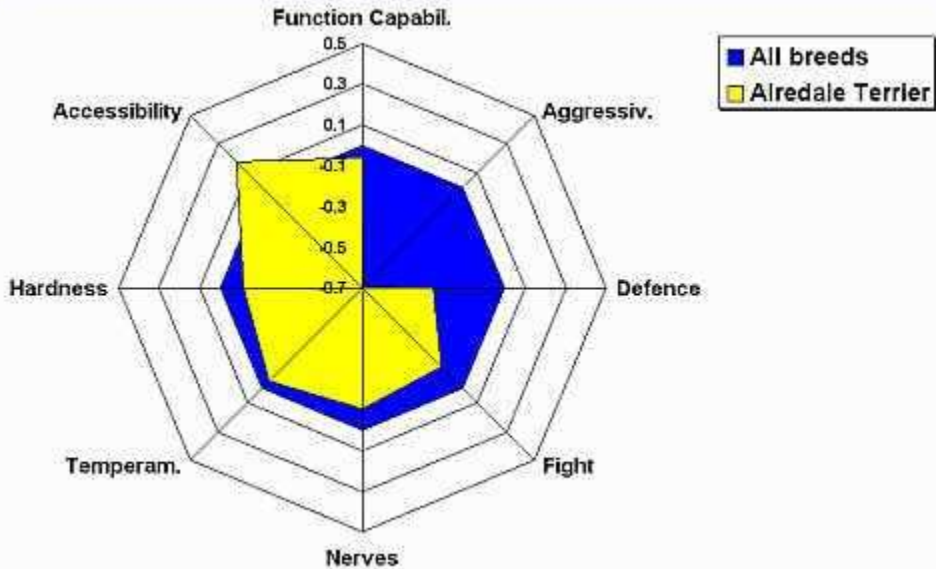

■ All breeds
■ Belgian tervueren

Function Capabil.

Function Capabil.

0.3

0.2

0.1

0

-0.1

-0.2

-0.3

-0.4

-0.5

■ All breeds
■ Hovawart

Accessibility

Aggressiv.

Hardness