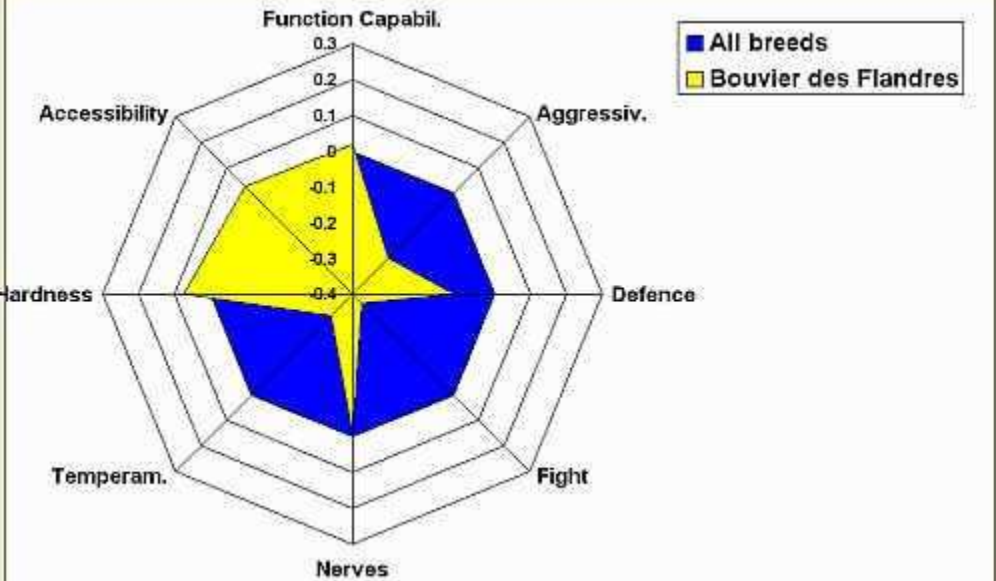

■ All breeds
■ Belgian tervueren

Function Capabil.

Function Capabil.

0.3

0.2

0.1

0

-0.1

-0.2

-0.3

-0.4

-0.5

■ All breeds
■ Hovawart

Accessibility

Aggressiv.

Hardness