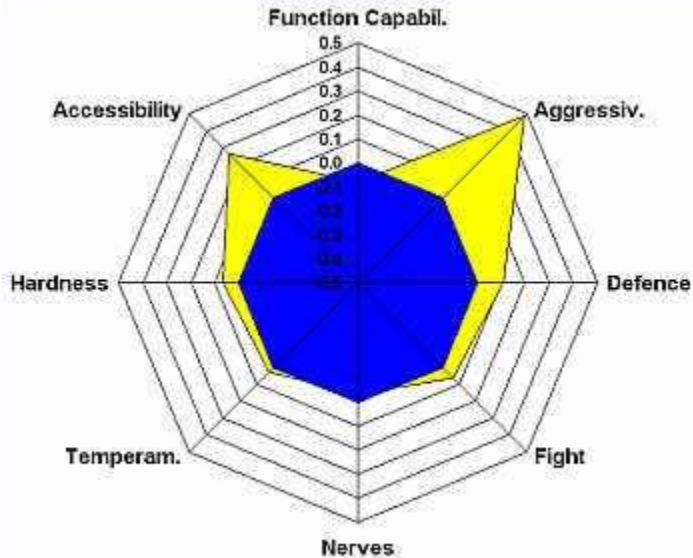

■ All breeds
■ Belgian tervueren

Function Capabil.

Function Capabil.

0.3

0.2

0.1

0

-0.1

-0.2

-0.3

-0.4

-0.5

■ All breeds
■ Hovawart

Accessibility

Aggressiv.

Hardness