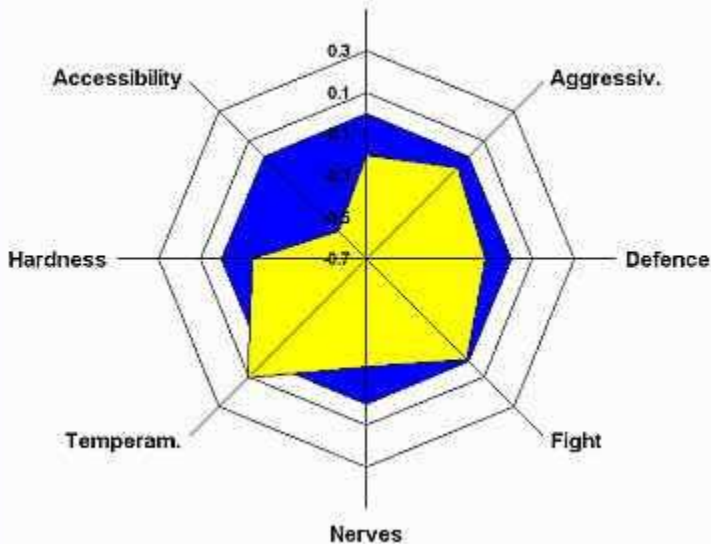

■ All breeds
■ Belgian tervueren

Function Capabil.

Function Capabil.

0.3

0.2

0.1

0

-0.1

-0.2

-0.3

-0.4

-0.5

■ All breeds
■ Hovawart

Accessibility

Aggressiv.

Hardness