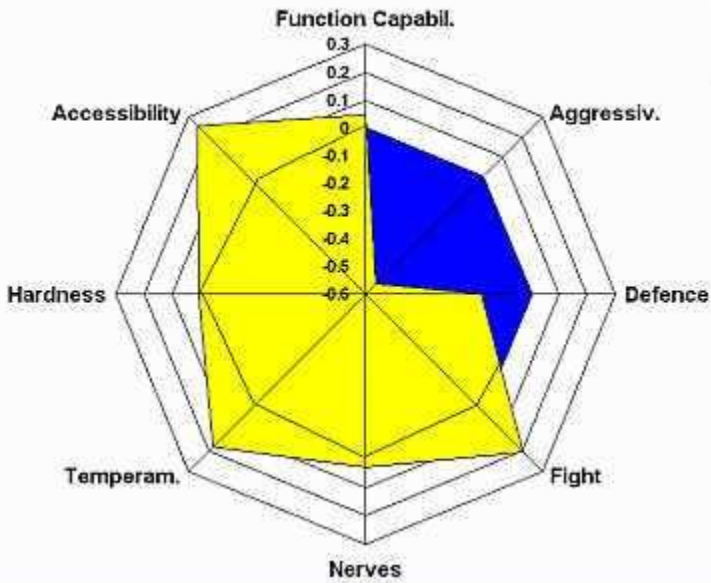

■ All breeds
■ Belgian tervueren

Function Capabil.

Function Capabil.

0.3

0.2

0.1

0

-0.1

-0.2

-0.3

-0.4

-0.5

■ All breeds
■ Hovawart

Accessibility

Aggressiv.

Hardness