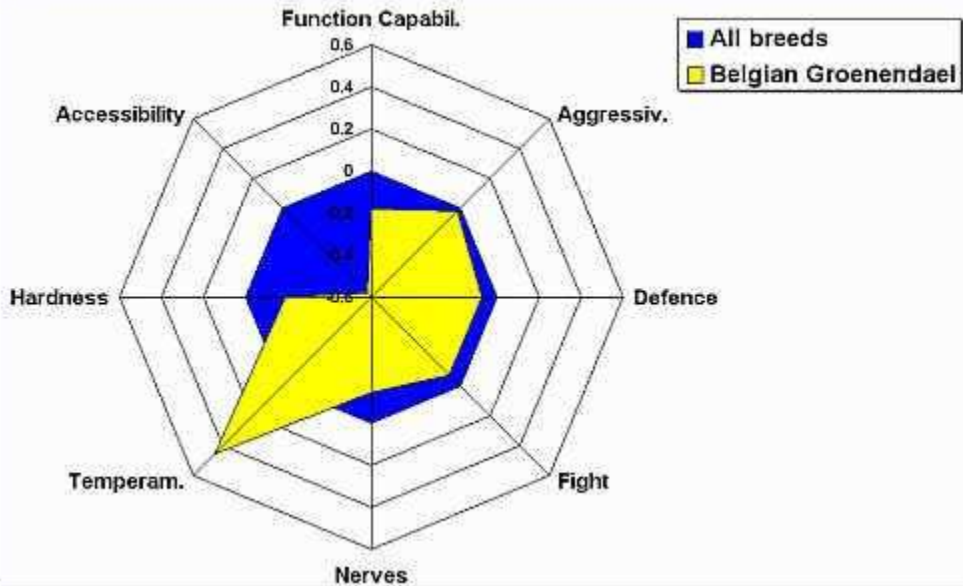

■ All breeds
■ Belgian tervueren

Function Capabil.

Function Capabil.

0.3

0.2

0.1

0

-0.1

-0.2

-0.3

-0.4

-0.5

■ All breeds
■ Hovawart

Accessibility

Aggressiv.

Hardness